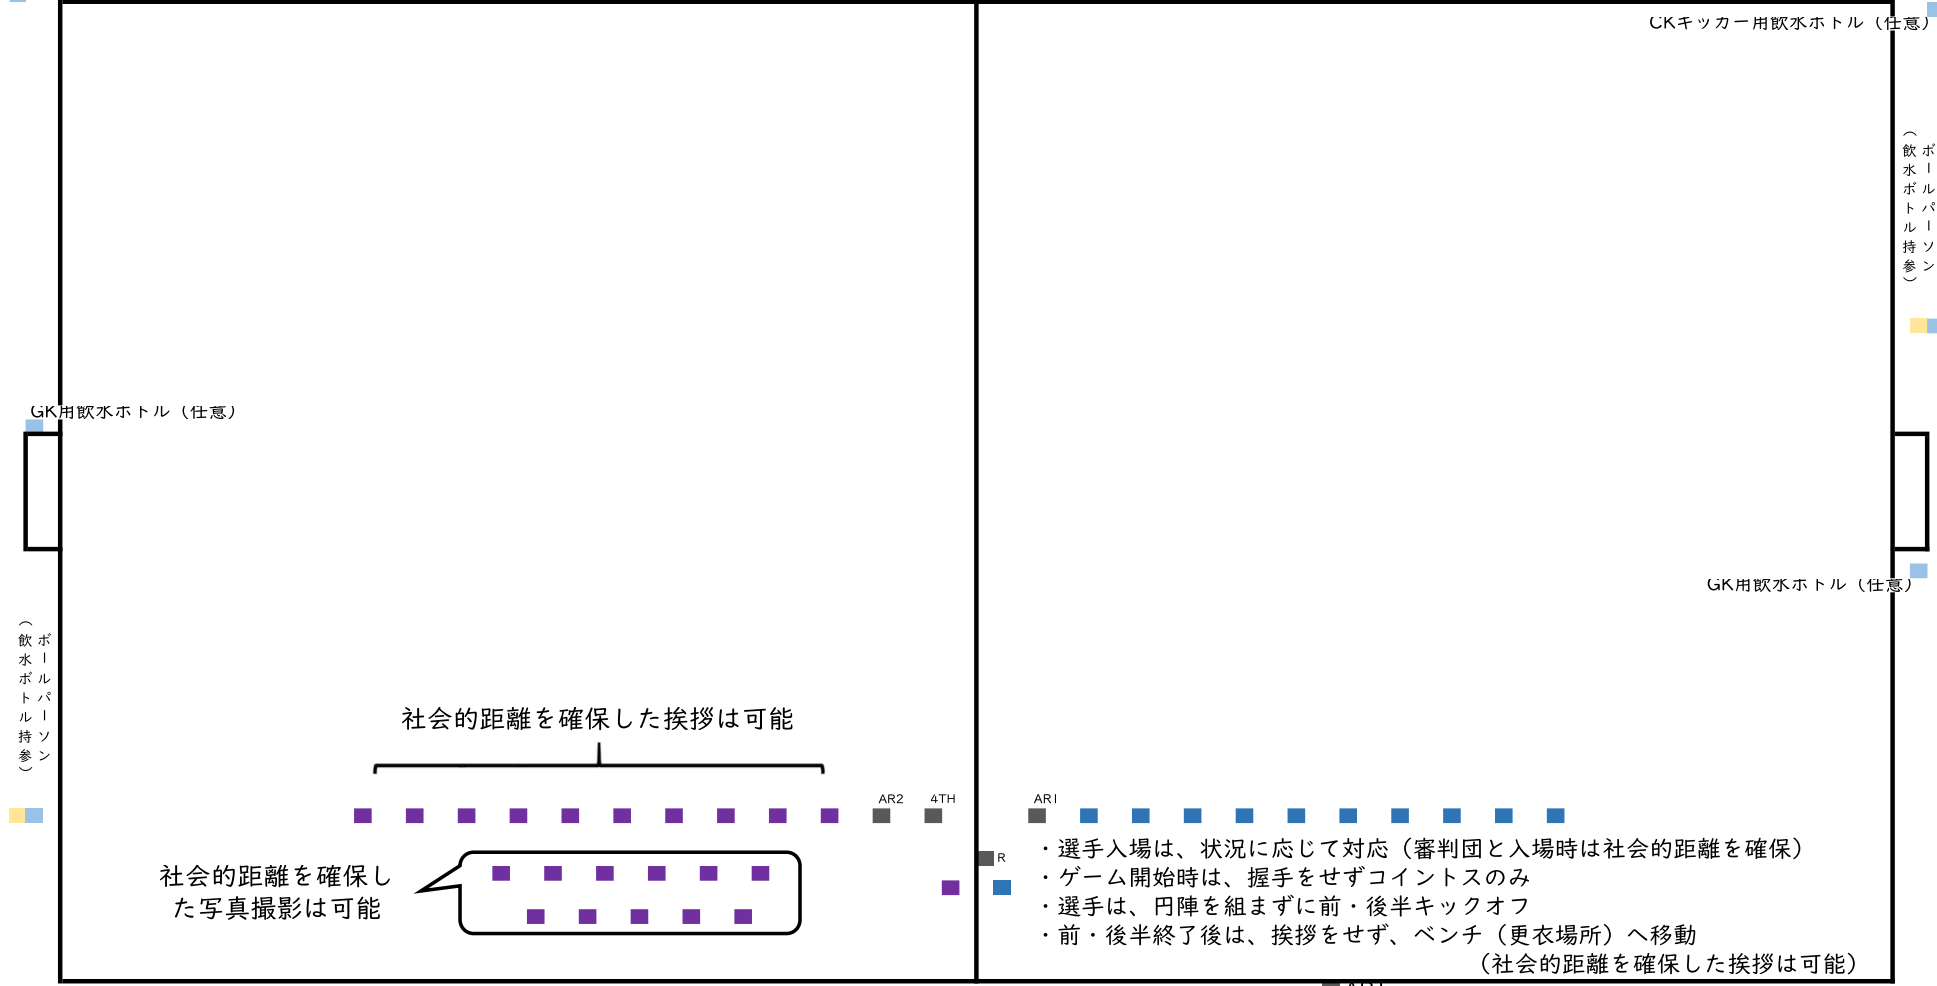

ボールパーソン (飲水ボトル持参) ■ FP用飲水ボトル (任意) ■ ボールパーソン (飲水ボトル持参) ■ FP用飲水ボトル (任意)

- ・選手入場は、状況に応じて対応 (審判団と入場時は社会的距離を確保)
- ・ゲーム開始時は、握手をせずコイントスのみ
- ・選手は、円陣を組まずに前・後半キックオフ
- ・前・後半終了後は、挨拶をせず、ベンチ (更衣場所) へ移動 (社会的距離を確保した挨拶は可能)