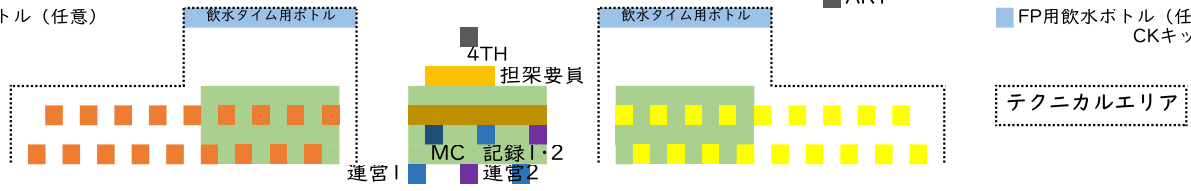

(ボールパーソン 飲水ボトル持参)

(ボールパーソン 飲水ボトル持参)